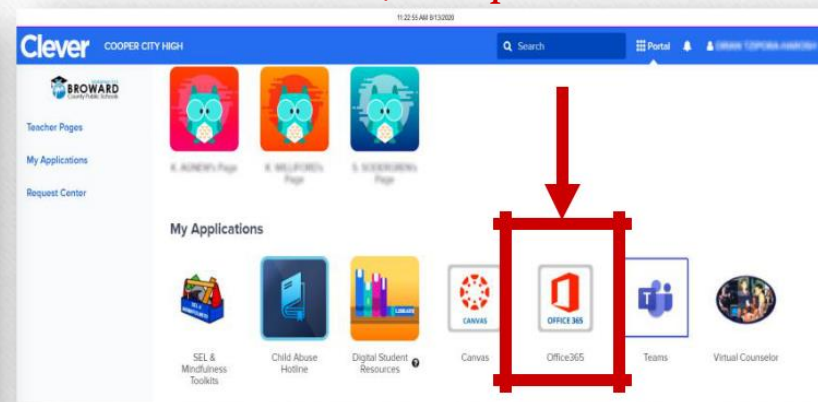

Men kijan pou enstale Microsoft Office sou òdinatè

Etap 1: Antre sou platfòm Clever SSO a.

Etap 2: Chwazi desen **Office 365** lan.

Etap 3: Chèche bouton **Install Office** ki anwo, sou bò dwat la. Klike sou ti flèch desann nan, epi chwazi **Office 365 apps**. Swiv enstriksyon yo pou telechaje l sou òdinatè a.

1yè Etap

2yèm Etap

3yèm Etap